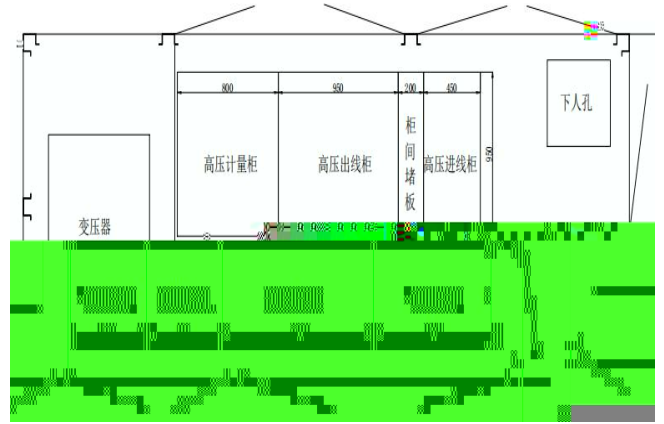

智 照明专用 式 明专

“U”字形排列

“品”字形排列