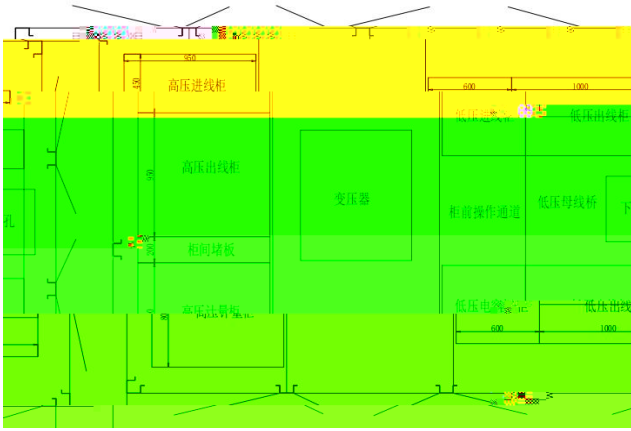

智 照明专用 式 明专

“U”字形排列

“品”字形排列